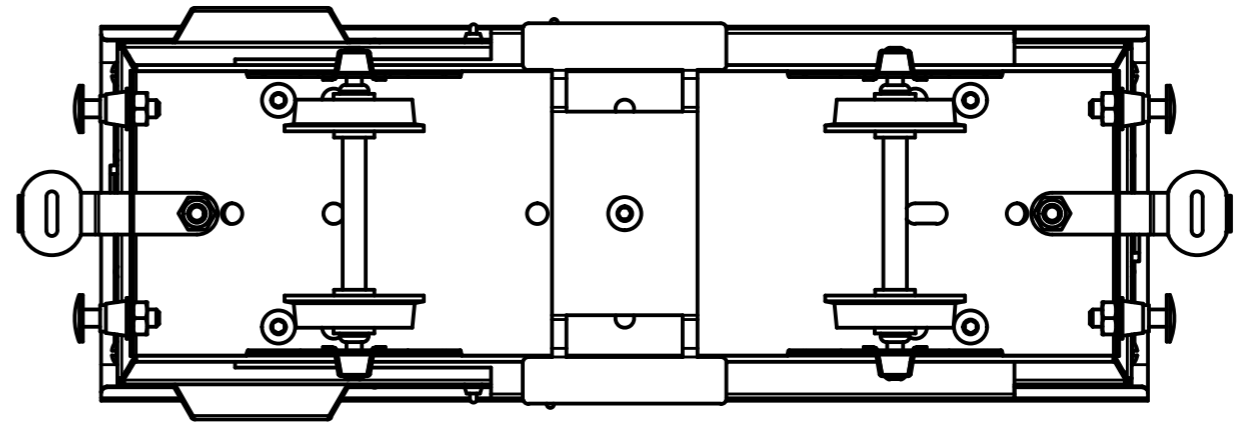

6 1 5 1 4 3 1 2 1

D

D

A (1 : 1.3)

C

C

B

B

A

A

Kreslil Ing.Drahozal	Kontroloval Karel Vacek	Schválil Jaromír Kříž	Datum poslední revize 27.1.2023	 
Název výrobku Služební vůz - Hytlák			Katalogové číslo 9700-03	

6 1 5 1 4 3 1 2 1