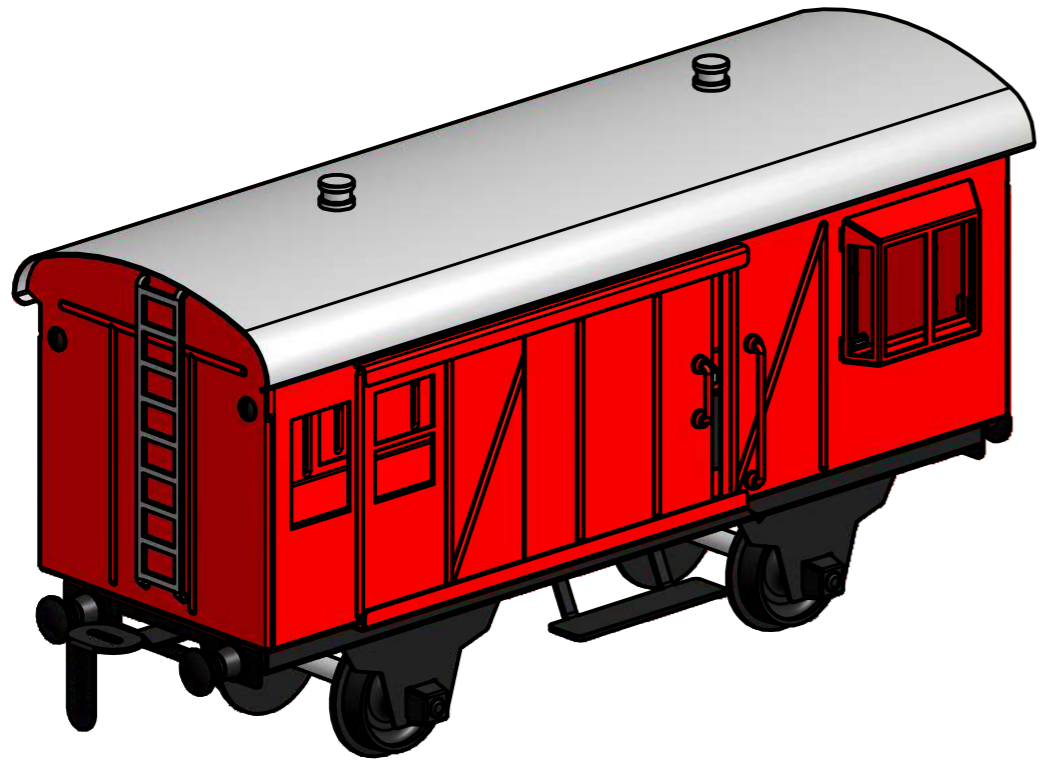

6 1 5 1 4 3 1 2 1

D

D

A (1 : 1.3)

C

C

B

B

A

A

Kreslil Ing.Drahozal	Kontroloval Karel Vacek	Schválil Jaromír Kříž	Datum poslední revize 27.1.2023	 
Název výrobku Služební vůz - Hytlák			Katalogové číslo 9700-03	

6 1 5 1 4 3 1 2 1